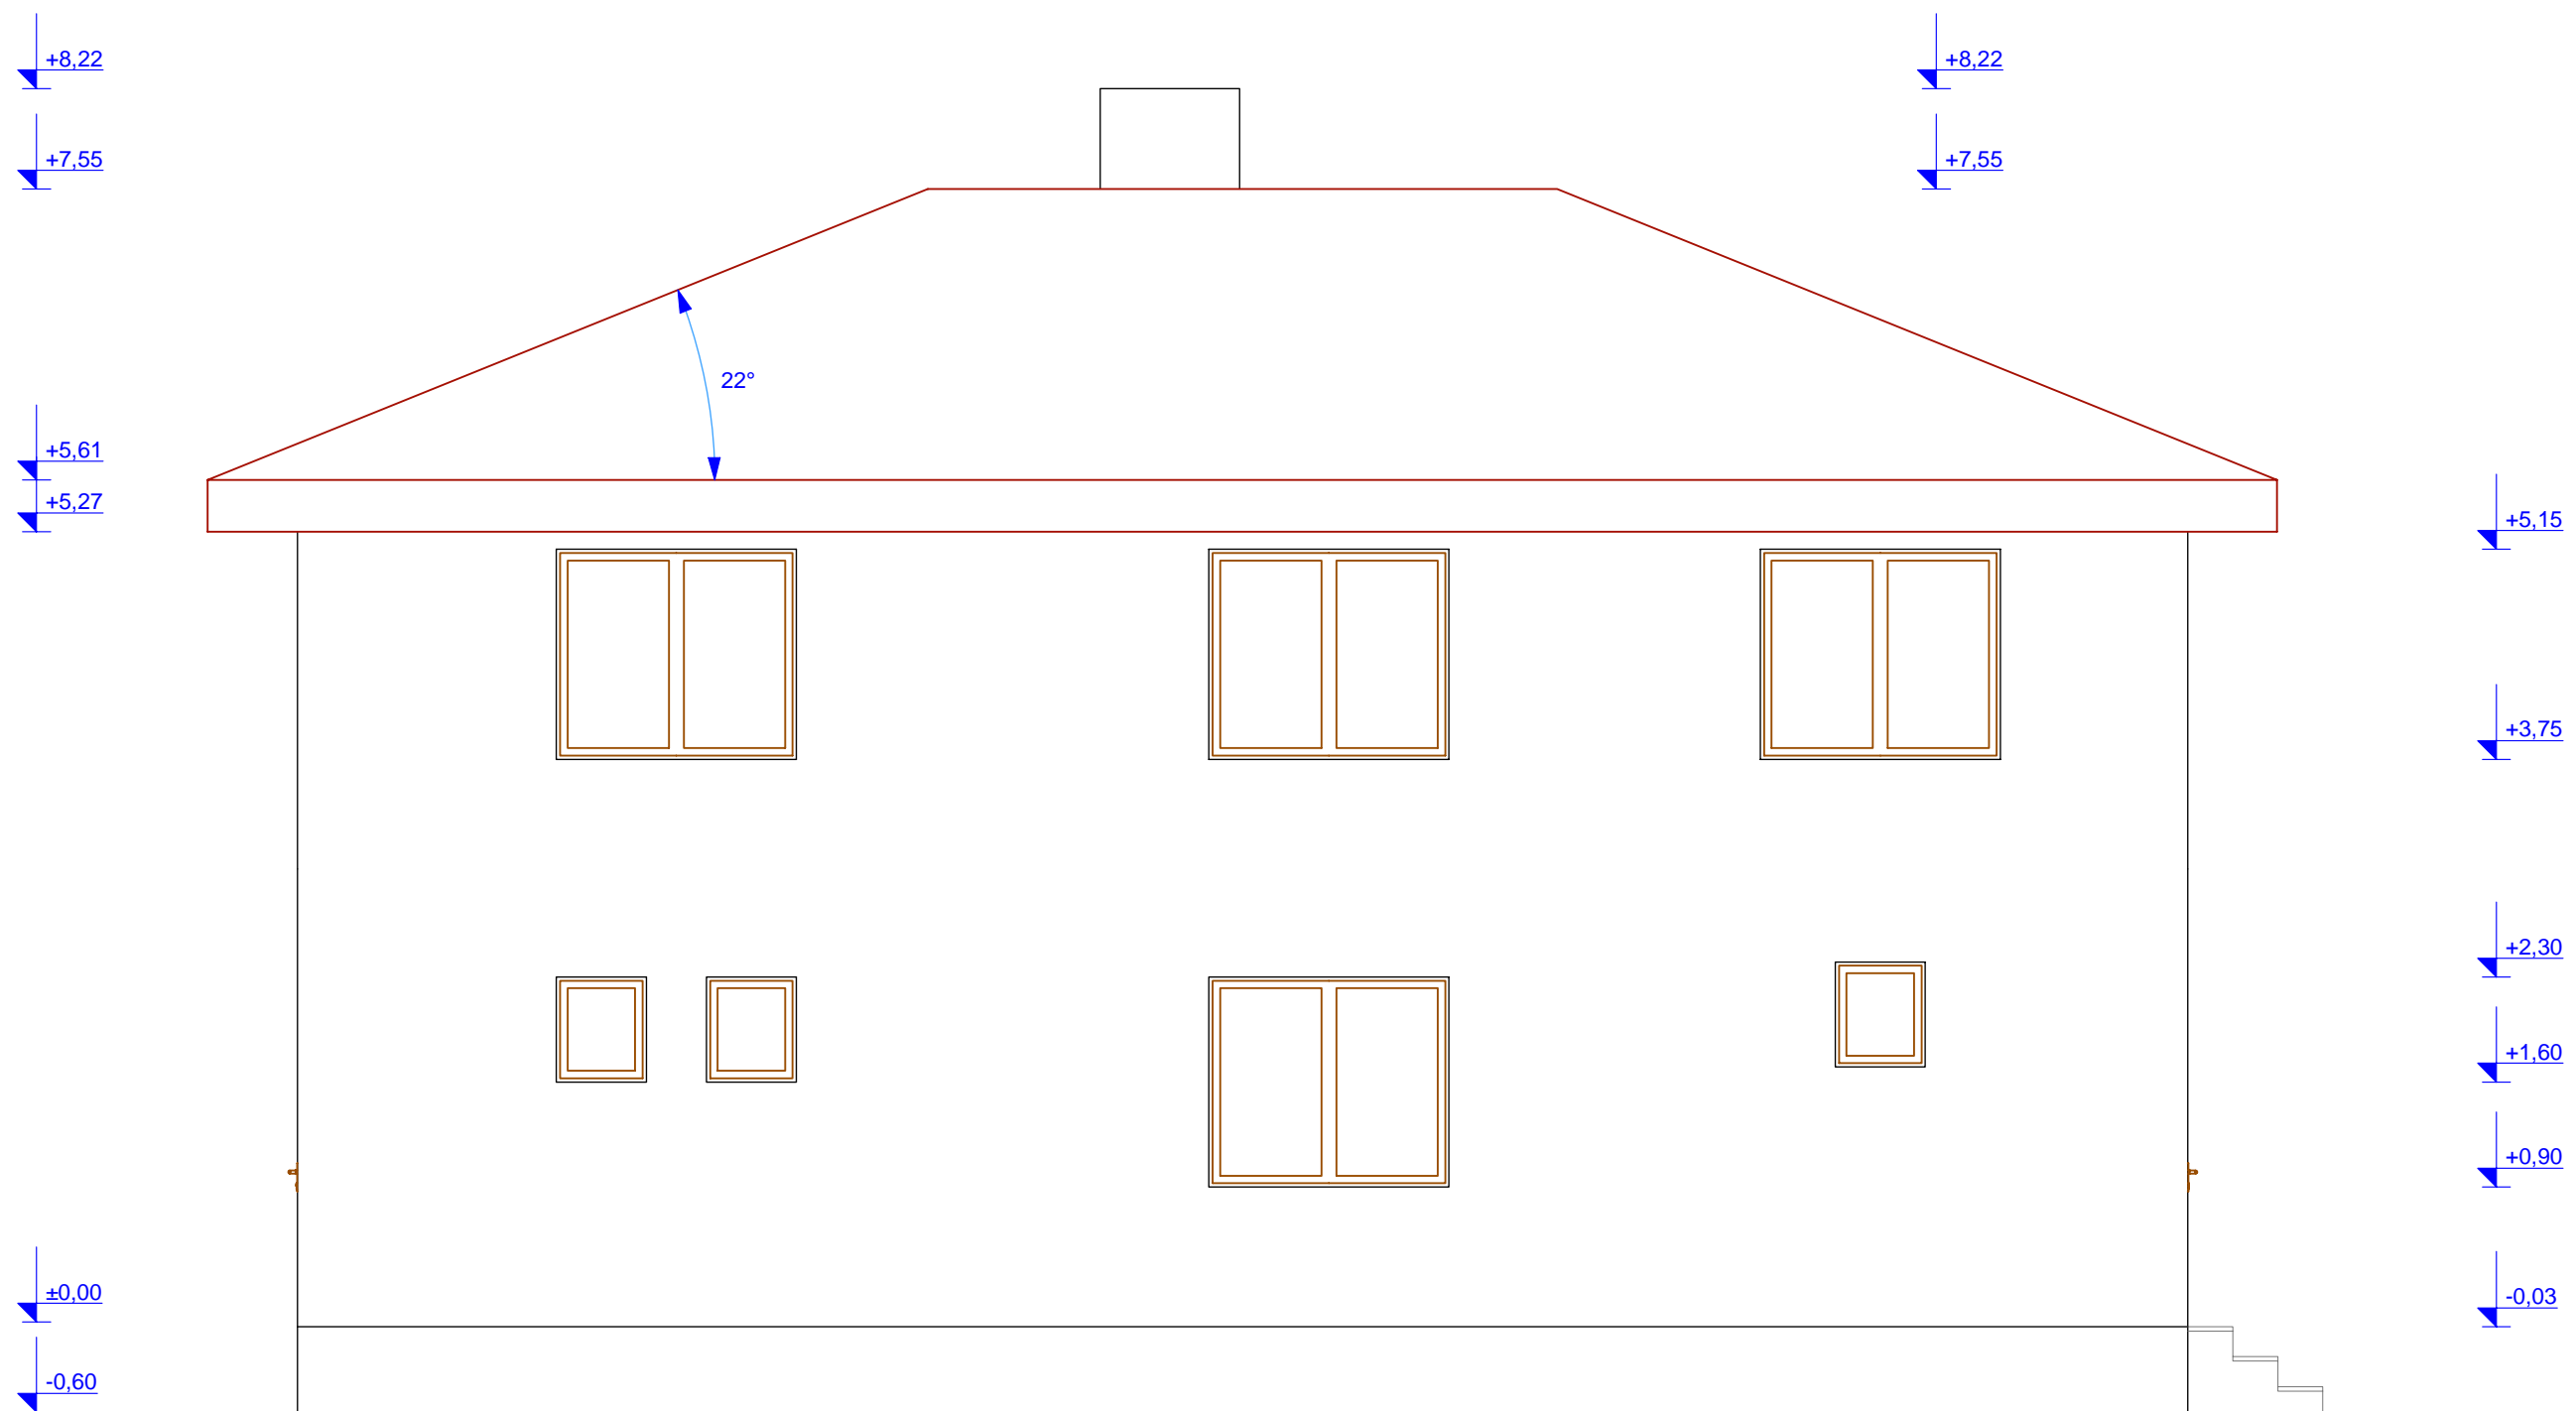

<u>TRAMPPEK OÜ</u> Paluulase tee 9, Maardu; tel. 55 902 766 reg. nr. 10447725 litsens EEP000545	Objekt: Harju mk. Jõelähtme vald, Iru küla, Metsa tee 3a.	
	Tellija:	Boriss Nagapetjan
	Arhitekt:	Denis Dudkin
	Insener:	Arvi Taik
	Joonis:	vaade põhjast
		M: 1: 50
		leht : 8