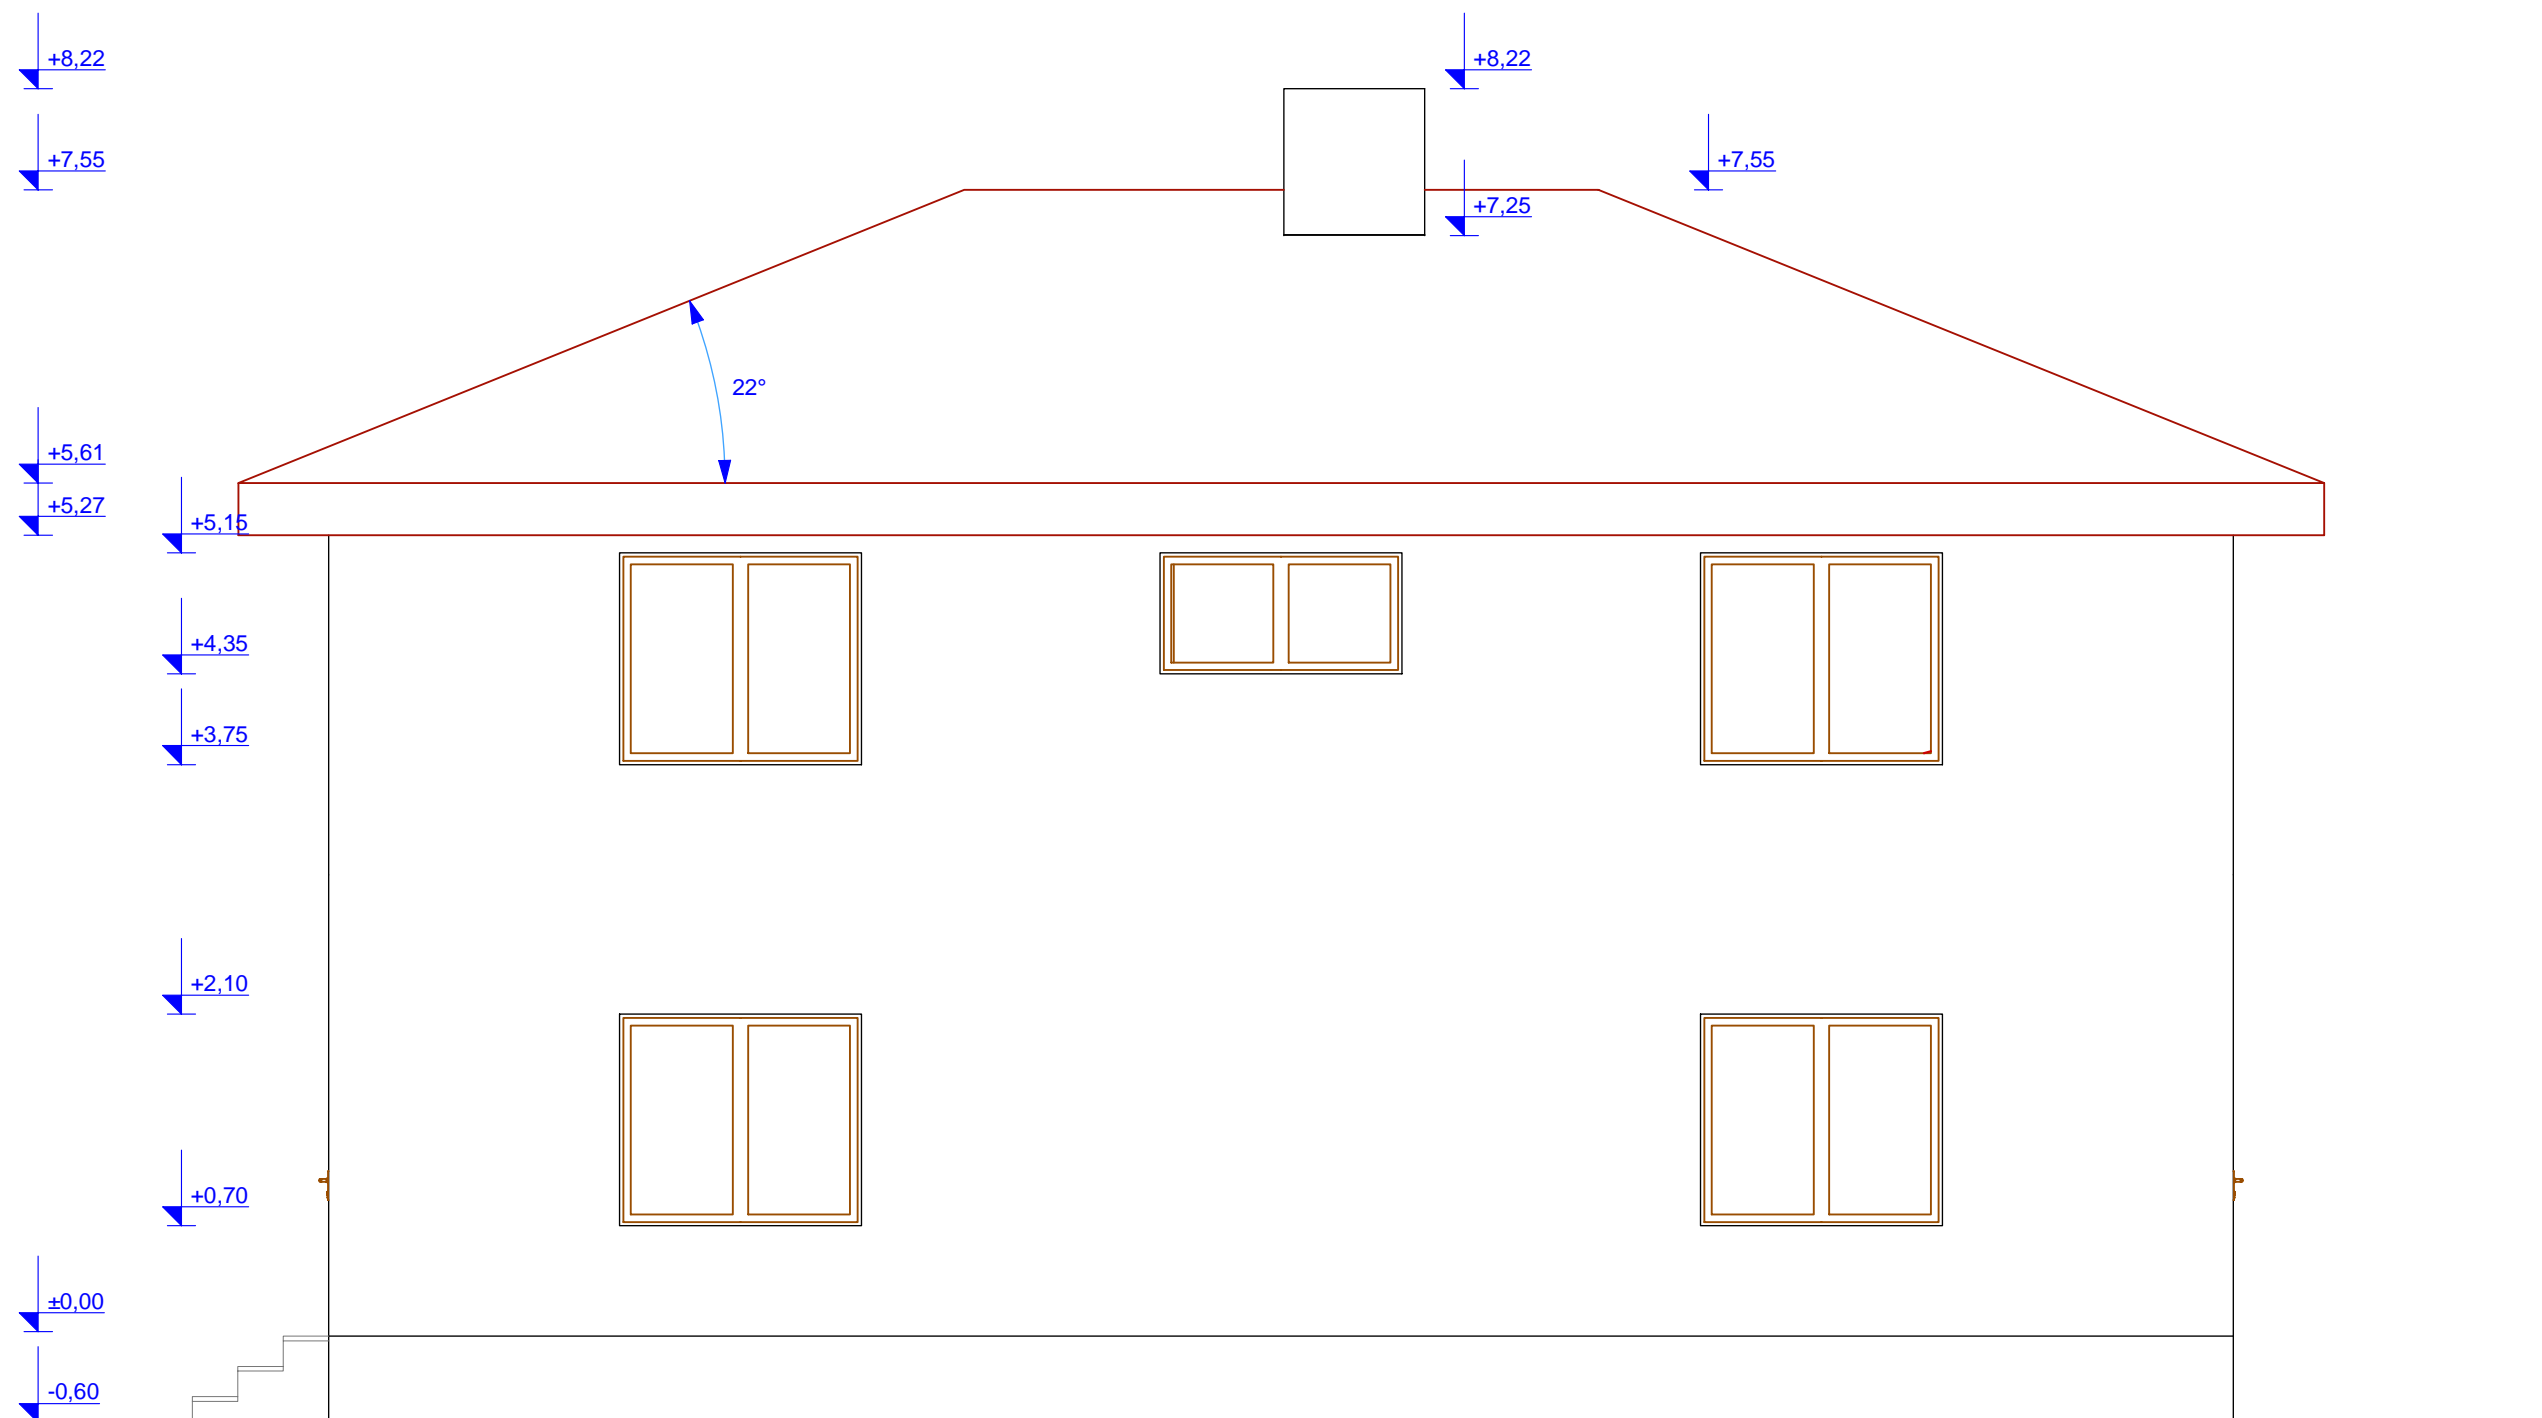

<u>TRAMPPEK OÜ</u> Paluulase tee 9, Maardu; tel. 55 902 766 reg. nr. 10447725 litsens EEP000545	Objekt: Harju mk. Jõelähtme vald, Iru küla, Metsa tee 3a.	
	Tellija:	Boriss Nagapetjan
	Arhitekt:	Denis Dudkin
	Insener:	Arvi Taik
	Joonis:	vaade lõunast
		M: 1: 50
		leht : 9