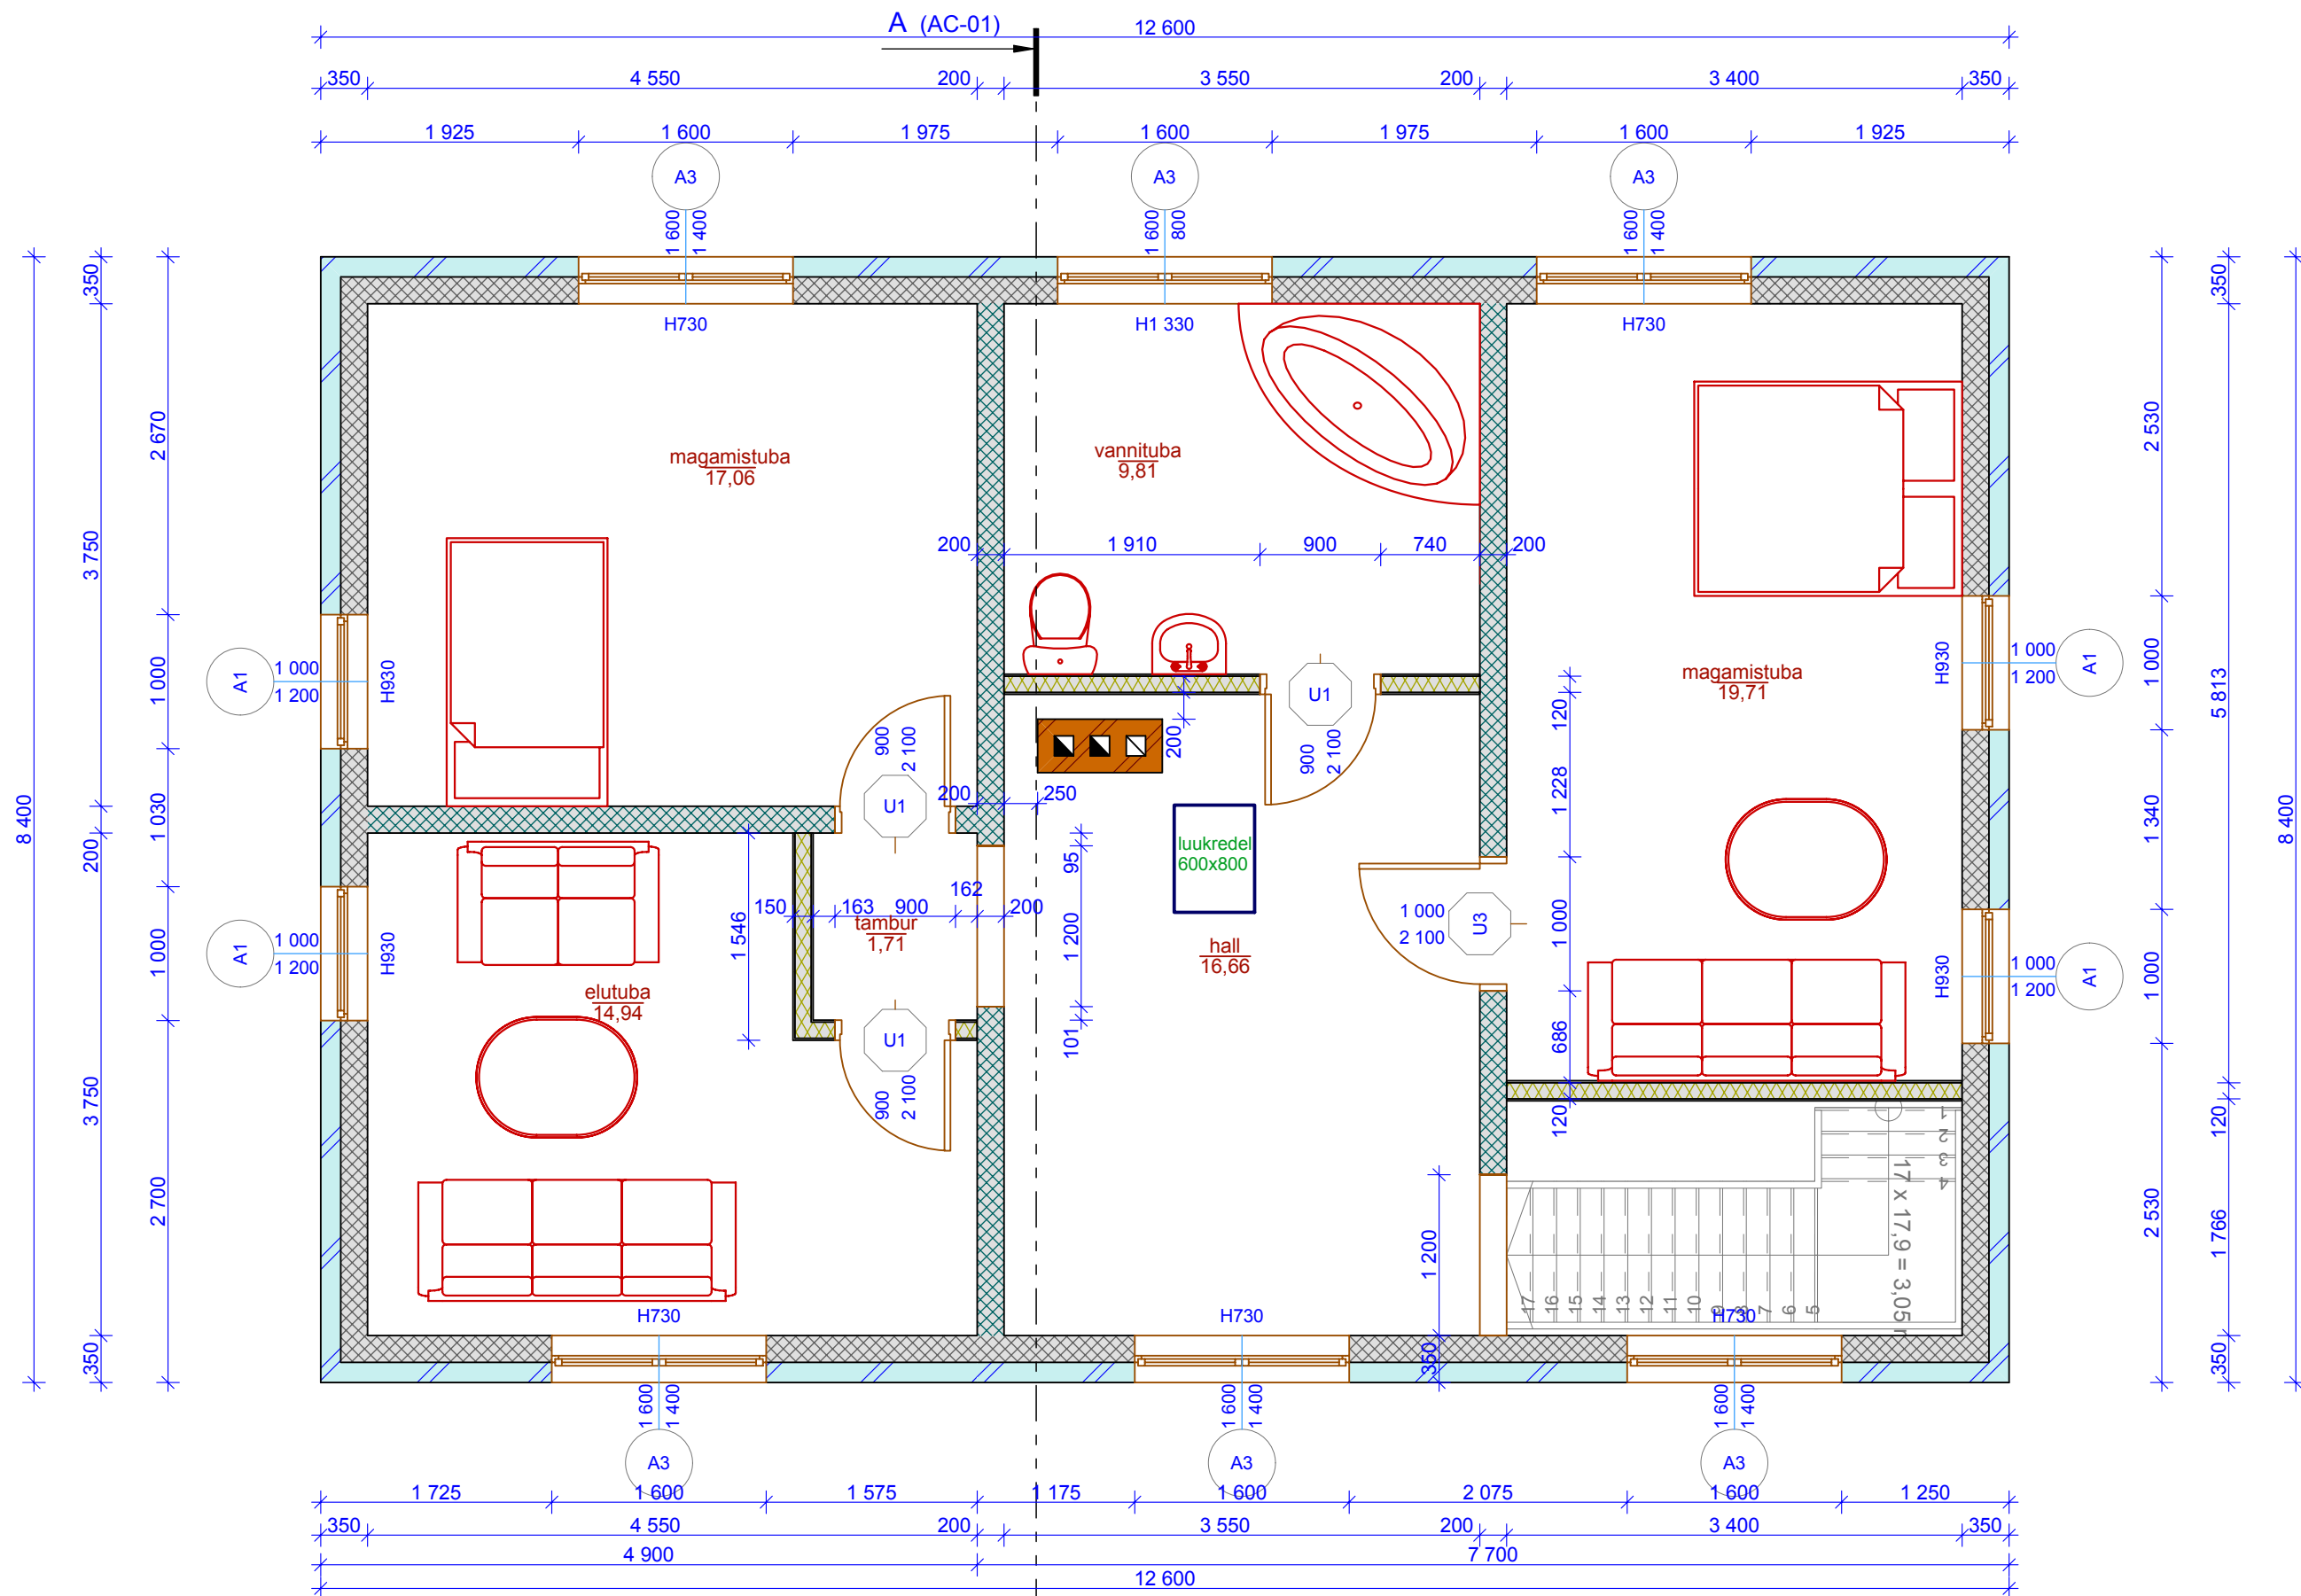

TRAMPPEK OÜ		
Paluulase tee 9, Maardu; tel. 55 902 766 reg. nr. 10447725 litsens EEP000545		
Objekt: Harju mk. Jõelähtme vald, Iru küla, Metsa tee 3a.		
Tellija:	Boriss Nagapetjan	
Arhitekt:	Denis Dudkin	M: 1: 50
Insener:	Arvi Taik	
Joonis:	1 korruse plaan	leht : 3