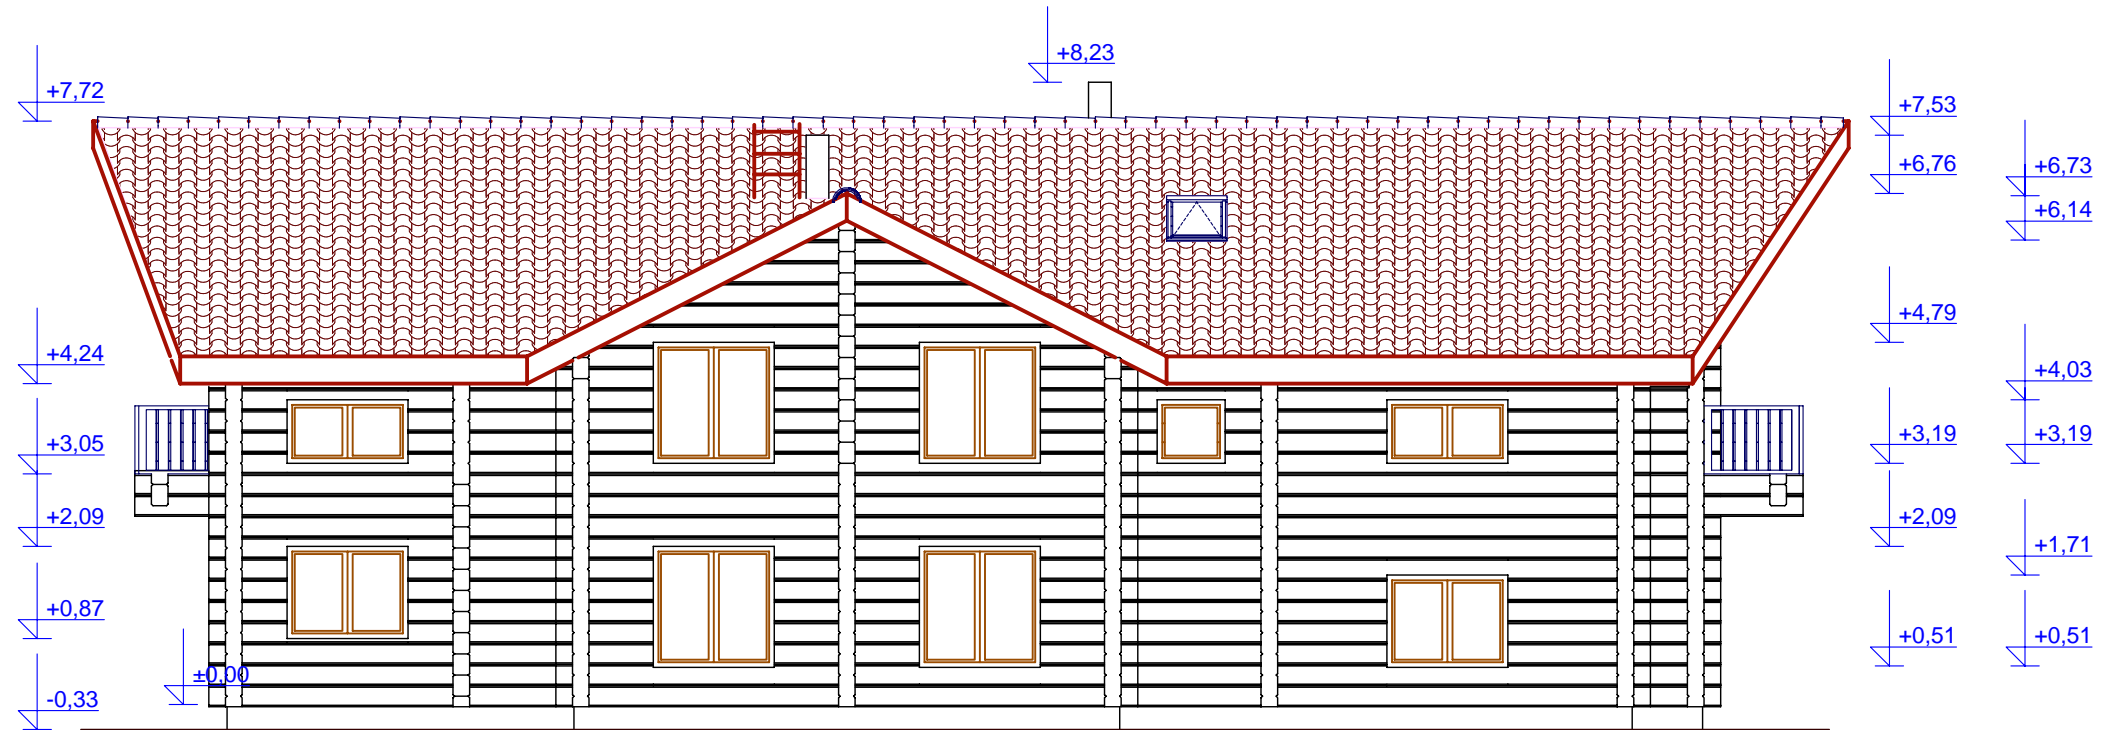

vaade lõunast