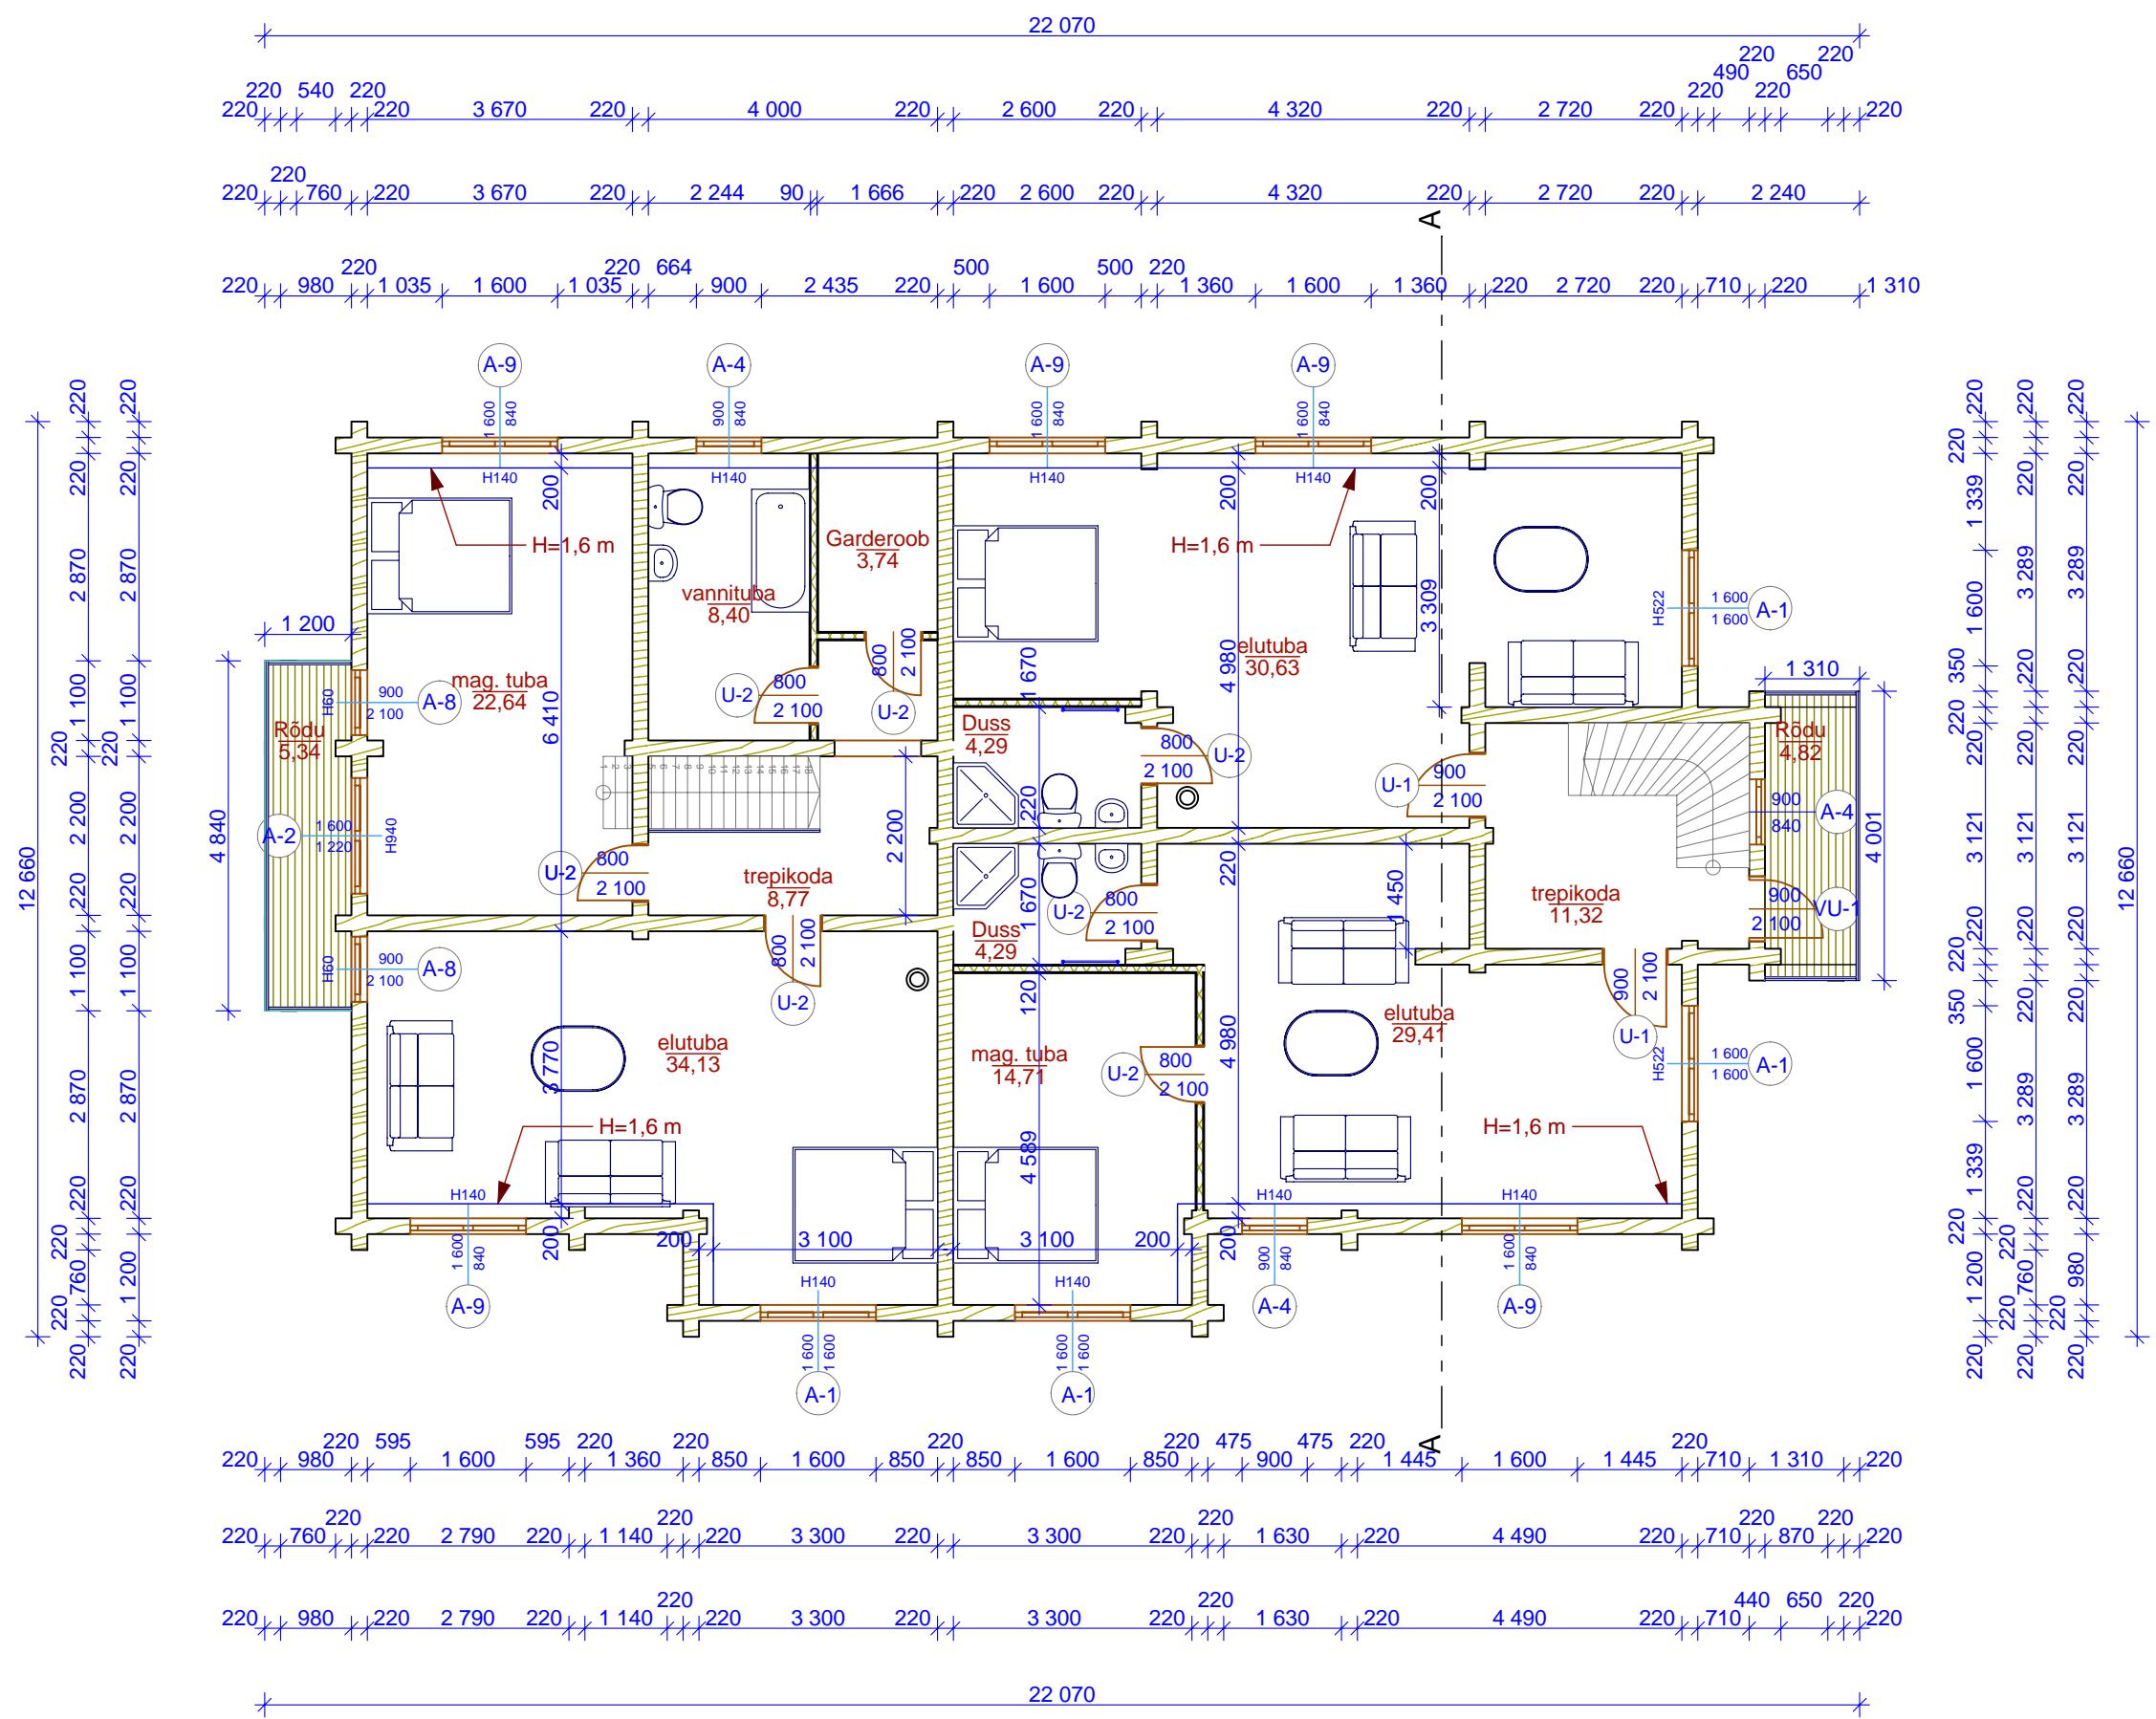

TRAMPEK OÜ Punane 31-29, Tallinn; tel. 55 902 766 reg. nr. 10447725 litsens EEP000545		OBJEKT: HARJU MAAKOND, MAARDU LINN, PALUÜLASE tee 9.		
		Tellija: Elviine Lilleberg		
		Projekt: Denis Dudkin		
		Insener: Arvi Taik	M: 1: 100	
		Joonis: KATUSE KORRUSE PLAAN	leht: 4