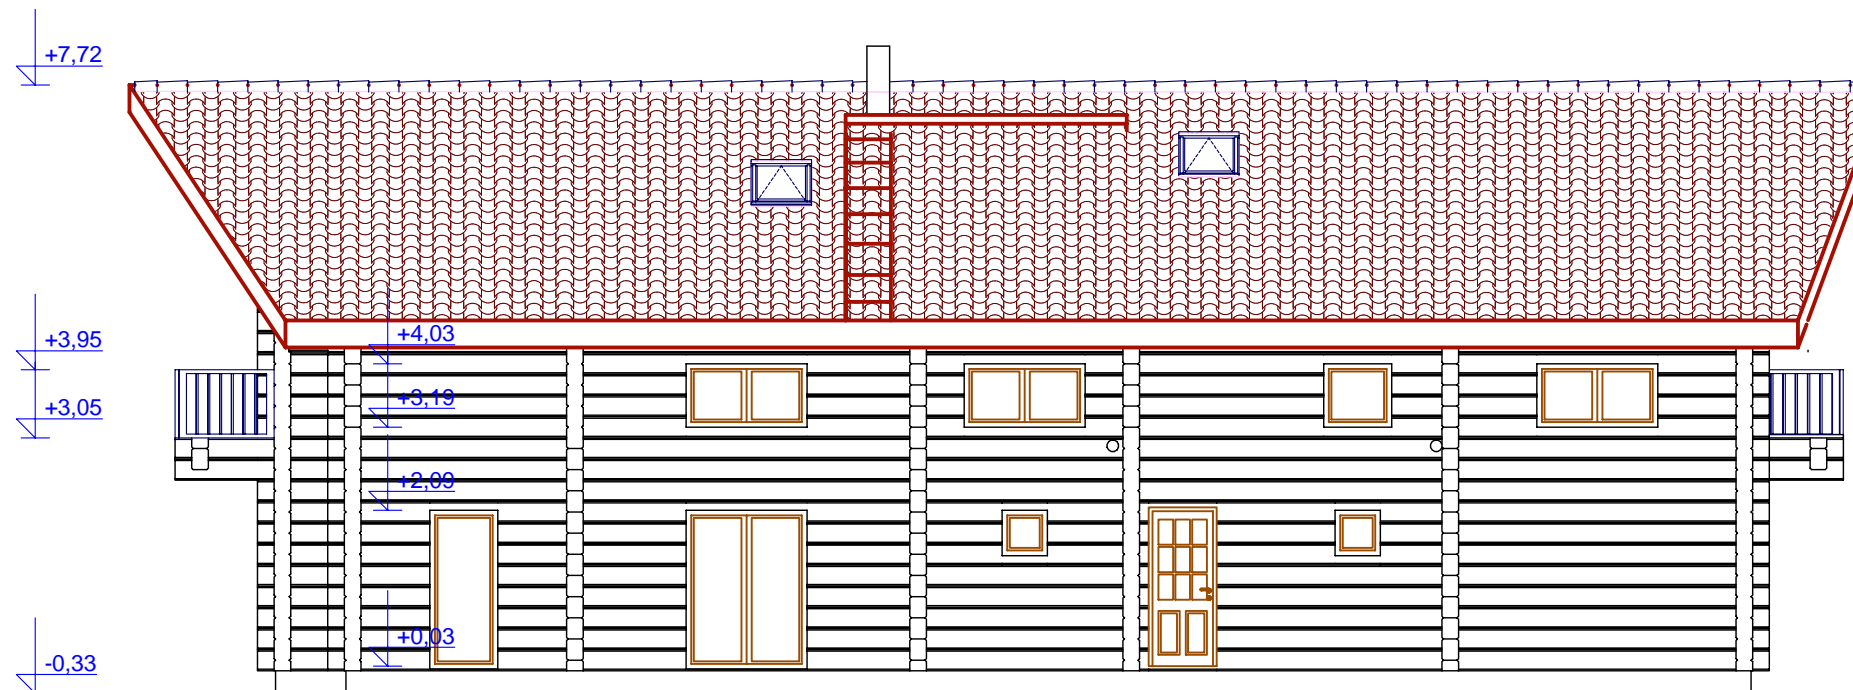

vaade põhjast

TRAMPPEK OÜ

Punane 31-29, Tallinn;
tel. 55 902 766
reg. nr. 10447725
litsens EEP000545

OBJEKT: HARJU MAAKOND, MAARDU LINN,
PALUÜLASE tee 9.

Tellija:	Elviine Lilleberg	
Projekt:	Denis Dudkin	
Insener:	Arvi Taik	M: 1: 100
Joonis:	Vaade põhjast ja lõunast	leht: 7