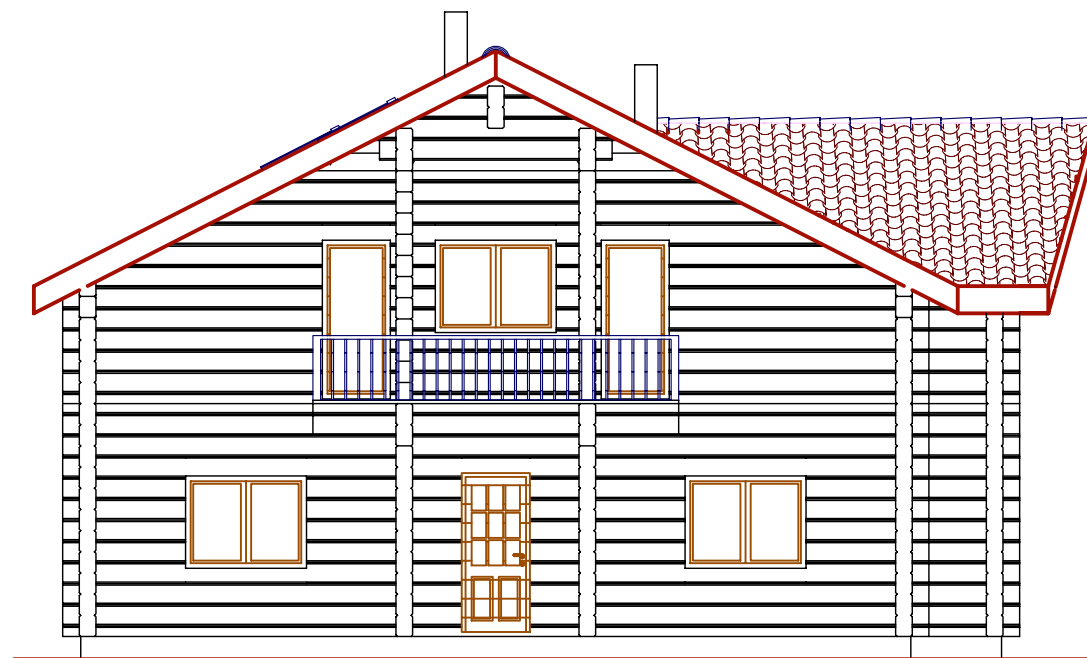

vaade lõunast

vaade põhjast

TRAMPPEK OÜ

Punane 31-29, Tallinn;  
tel. 55 902 766  
reg. nr. 10447725  
litsens EEP000545

OBJEKT: HARJU MAAKOND, MAARDU LINN,  
PALUÜLASE tee 9.

Tellija:	Elviine Lilleberg	
Projekt:	Denis Dudkin	
Insener:	Arvi Taik	M: 1: 100
Joonis:	Vaade põhjast ja lõunast	leht: 7